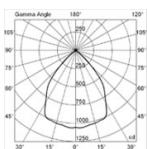

Fotometrie