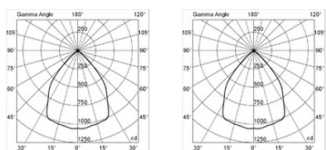

Fotometrie