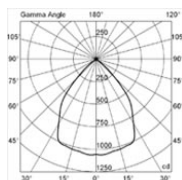

## Fotometrie

## Charakteristika

označení	příkon	účinnost	světelný tok	CCT	CRI	rozměry
ST-LHB03-60	60 W	110 lm/W	6600 lm	3000 - 5000 K	Ra80	336x307x61 mm
ST-LHB03-90	90 W	110 lm/W	9900 lm	3000 - 5000 K	Ra80	336x307x61 mm
ST-LHB03-120	120 W	110 lm/W	13200 lm	3000 - 5000 K	Ra80	621x307x61 mm
ST-LHB03-150	150 W	110 lm/W	16500 lm	3000 - 5000 K	Ra80	621x307x61 mm
ST-LHB03-180	180 W	110 lm/W	19800 lm	3000 - 5000 K	Ra80	621x307x61 mm
ST-LHB03-240	240 W	110 lm/W	26400 lm	3000 - 5000 K	Ra80	621x307x61 mm
ST-LHB03-300	300 W	110 lm/W	33000 lm	3000 - 5000 K	Ra80	906x307x61 mm
ST-LHB03-400	400 W	110 lm/W	44000 lm	3000 - 5000 K	Ra80	906x307x61 mm