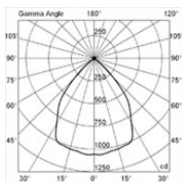

Fotometrie

LED LINEAR OFFICE

Moderní a vzhledově populární svítidlo. Lineární svítidlo vhodné pro osvětlení kancelářských prostor a recepcí. ideální taktéž pro osvětlení dlouhých chodeb, možné zapojit v linii za sebou.

Certifikáty

Charakteristika

označení	příkon	účinnost	světelný tok	CCT	CRI	rozměry
ST-LU-L5270	30W	100lm/W	3000 lm	4000K,5000K	80Ra	1200x52x70 mm
ST-LU-L5270	40W	100lm/W	4 000 lm	4000K, 5000K	80Ra	1500x52x70 mm

Vlastnosti produktu