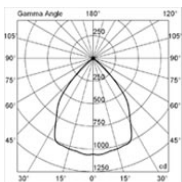

Fotometrie

LED LINEAR OFFICE

Moderní a vzhledově populární svítidlo. Lineární svítidlo vhodné pro osvětlení kancelářských prostor a recepcí. ideální taktéž pro osvětlení dlouhých chodeb, možné zapojit v linii za sebou.

Certifikáty

Charakteristika

označení	příkon	účinnost	světelný tok	CCT	CRI	rozměry
ST-LU-L5270	30W	100lm/W	3000 lm	4000K,5000K	80Ra	1200x52x70 mm
ST-LU-L5270	40W	100lm/W	4 000 lm	4000K, 5000K	80Ra	1500x52x70 mm

Vlastnosti produktu