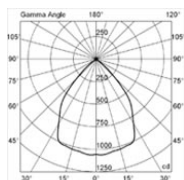

Fotometrie

LED PARK LIGHT ST

Designové LED svítidlo vytvořené pro osvětlení chodníků a ulic. Nadčasový design přináší architektonický nádech do městských oblastí nebo kdekoliv, kde bude použito. Velkou výhodou svítidla je velký výběr optik, tudíž dokáže osvětlit i nejnáročnější profil ulice.

Certifikáty

Charakteristika

označení	příkon	účinnost	světelný tok	CCT	CRI	rozměry
ST38-040	40 W	130 lm/W	5200 lm/W	2700 K - 5000 K	70 Ra	Ø476x410mm
ST38-060	60 W	130 lm/W	7800 lm/W	2700 K - 5000 K	70 Ra	Ø476x410mm
ST38-075	75 W	130 lm/W	9750 lm/W	2700 K - 5000 K	70 Ra	Ø476x410mm
ST38-100	100 W	130 lm/W	13000 lm/W	2700 K - 5000 K	70 Ra	Ø476x410mm

Vlastnosti produktu