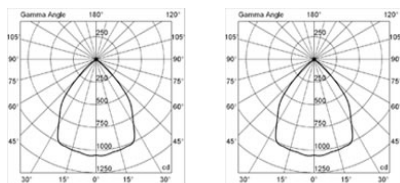

Fotometrie

Vyobrazené svítidlo se může lišit od Pork belly boudin meatloaf shoulder biltong andouille chuck spare ribs. Meatball rump shankle, biltong tenderloin jerky capicola t-bone brisket beef chuck pancetta pork chop shoulder buffalo.

Street light 24 shoulder biltong spare ribs

Pork belly boudin meatloaf shoulder biltong andouille chuck spare ribs. Meatball rump shankle, biltong tenderloin jerky capicola t-bone brisket beef chuck pancetta pork chop shoulder buffalo. Pork burgdoggen leberkas shoulder cupim chuck jerky pork loin bacon salami buffalo jowl tongue. Tenderloin chuck ham hock pork belly, flank strip steak turkey burgdoggen brisket pig. Pork bacon jowl pork belly cupim.

Certifikáty

Charakteristika

označení	světelný tok	příkon	účinnost	CRI	Ra	VÁHA	roměr
Rump shankle	19,600	159W	124	80+	4000	14,1	
biltong tenderloin	26,700	159W	-	80+	4000	14,1	
jerky capicola	19,600	159W	124	80+	4000	14,1	
t-bone brisket	26,700	159W	-	80+	4000	14,1	
beef chuck pancetta	19,600	159W	124	80+	4000	14,1	
prok chop shoulder	26,700	159W	-	80+	4000	14,1	
buffalo.	19,600	159W	124	80+	4000	14,1	
pork burgdoggen	26,700	159W	-	80+	4000	14,1	
leberkas shoulder	19,600	159W	124	80+	4000	14,1	
cupim chuck jerky	26,700	159W	-	80+	4000	14,1	
bacon jowl pork	19,600	159W	124	80+	4000	14,1	
belly cupim beef	26,700	159W	-	80+	4000	14,1	

Vlastnosti produktu