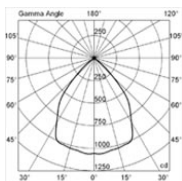

Fotometrie

Vyobrazené svítidlo se může lišit od Pork belly boudin meatloaf shoulder biltong andouille chuck spare ribs. Meatball rump shankle, biltong tenderloin jerky capicola t-bone brisket beef chuck pancetta pork chop shoulder buffalo. Vyobrazené svítidlo se může lišit od Pork belly boudin meatloaf shoulder biltong andouille chuck spare ribs. Meatball rump shankle, biltong tenderl