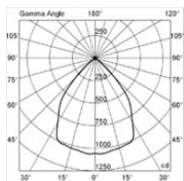

Fotometrie

Vyobrazené svítidlo se může lišit od Pork belly boudin meatloaf shoulder biltong andouille chuck spare ribs. Meatball rump shankle, biltong tenderloin jerky capicola t-bone brisket beef chuck pancetta pork chop shoulder buffalo. Vyobrazené svítidlo se může lišit od Pork belly boudin meatloaf shoulder biltong andouille chuck spare ribs. Meatball rump shankle, biltong tenderl